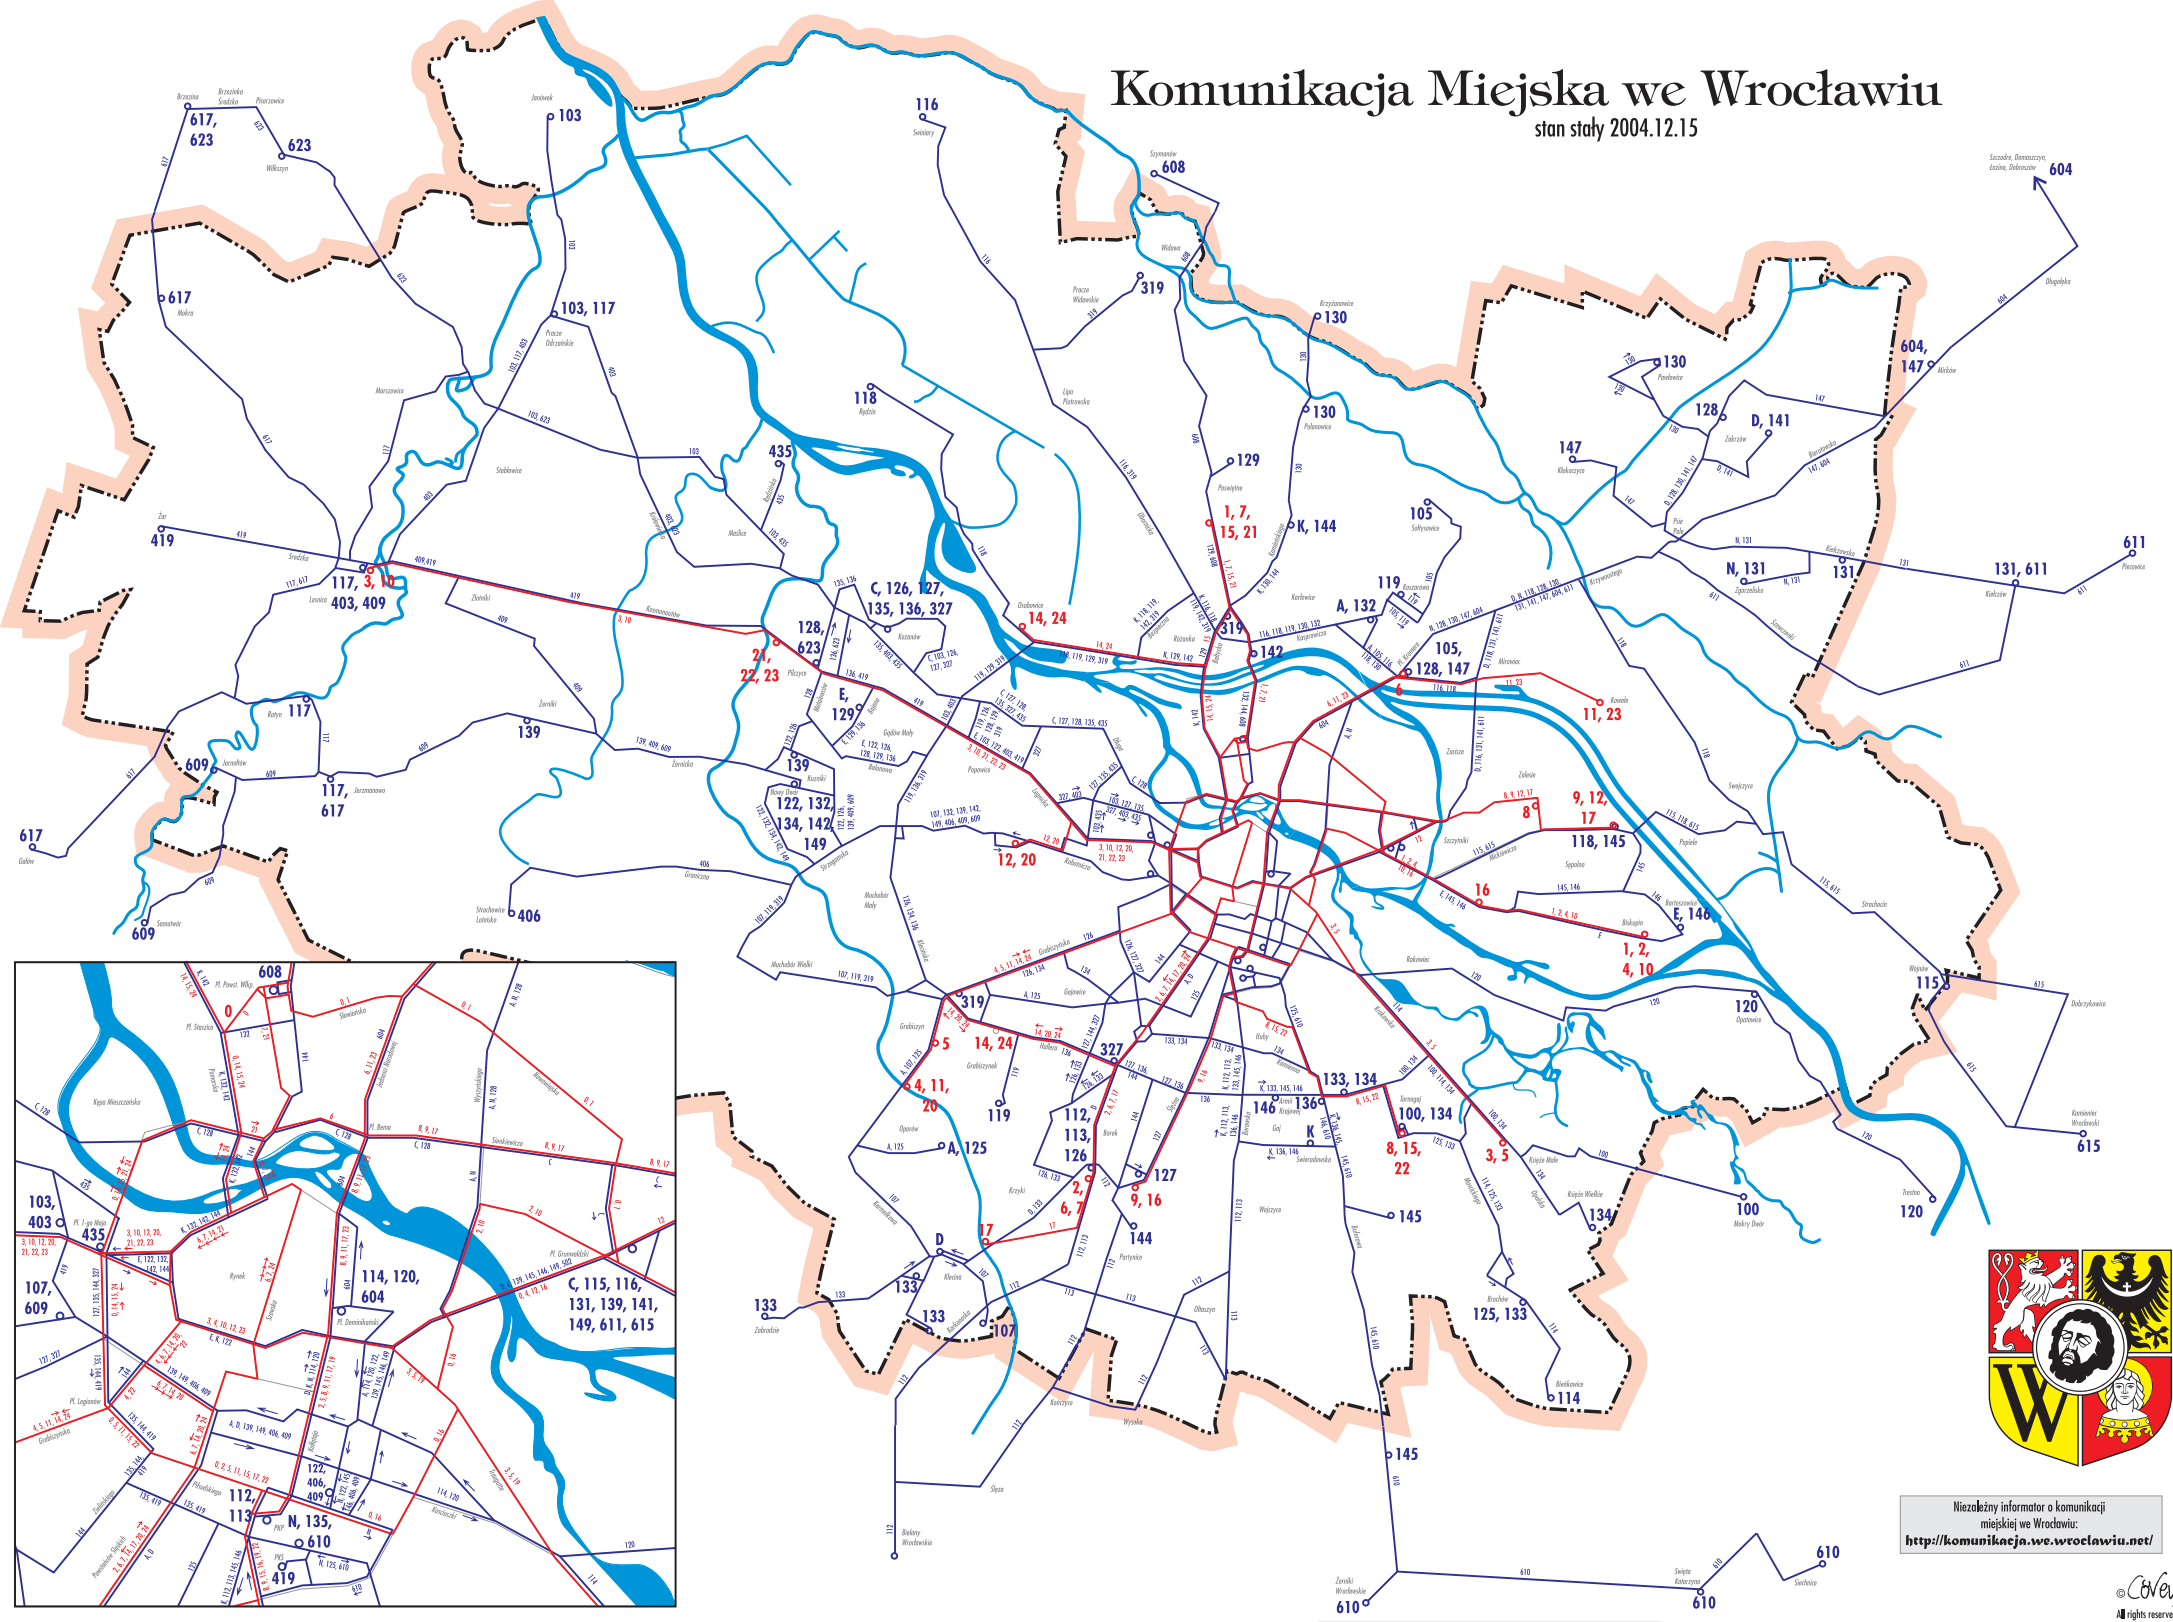

# Komunikacja Miejska we Wrocławiu

stan stały 2004.12.15

Niezobowiązujący informator o komunikacji miejskiej we Wrocławiu:  
<http://komunikacja.we.wroclawiu.net/>